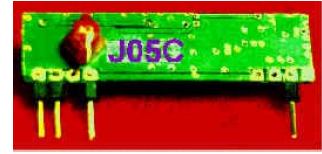

3. 无线收发模块（频率：315MHZ，443MHZ）